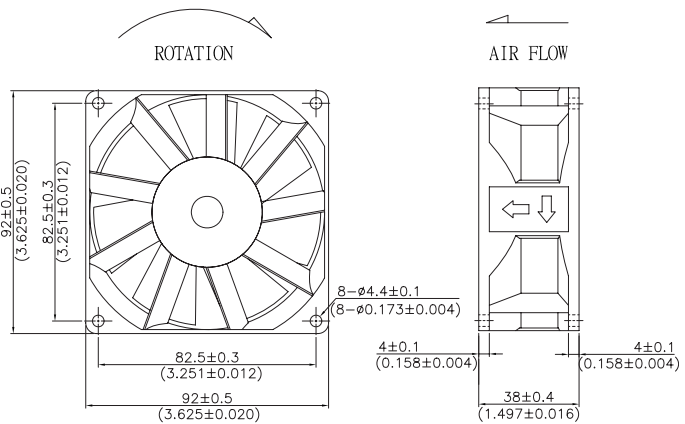

# DC BRUSHLESS FAN

9238 Series (92x92x38/mm)

## BRIEF SPECIFICATIONS

MODEL NO	RATED VOLTAGE V	OPERATING VOLTAGE V	RATED CURRENT A	ACTUAL CURRENT A	RATED POWER W	RATED SPEED RPM	MAX. AIR FLOW		MAX. STATIC AIR PRESSURE		NOISE LEVEL dBA
							CMM	CFM	mmH <sub>2</sub> O	InH <sub>2</sub> O	
9238L12B-	12	8~13.8	0.25	0.19	3.00	2600	1.882	66.46	4.88	0.192	39.9
9238M12B-	12	8~13.8	0.40	0.30	4.80	3200	2.245	79.29	7.10	0.280	45.6
9238H12B-	12	8~13.8	0.60	0.49	7.20	3800	2.513	88.73	9.77	0.385	49.9
9238HH12B-	12	8~13.8	0.90	0.61	10.80	4400	3.030	107.01	12.40	0.488	54.3
9238TH12B-	12	8~13.8	1.30	0.89	15.60	5000	3.549	125.34	14.42	0.568	57.9
9238L24B-	24	18~27.6	0.15	0.12	3.60	2600	1.882	66.46	4.88	0.192	39.9
9238M24B-	24	18~27.6	0.25	0.20	6.00	3200	2.245	79.29	7.10	0.280	45.6
9238H24B-	24	18~27.6	0.45	0.27	10.80	3800	2.513	88.73	9.77	0.385	49.9
9238HH24B-	24	18~27.6	0.60	0.31	14.40	4400	3.030	107.01	12.40	0.488	54.3
9238TH24B-	24	18~27.6	0.90	0.48	21.60	5000	3.549	125.34	14.42	0.568	57.9
9238L48B-	48	38~52.8	0.08	0.06	3.84	2600	1.882	66.46	4.88	0.192	39.9
9238M48B-	48	38~52.8	0.12	0.09	5.76	3200	2.245	79.29	7.10	0.280	45.6
9238H48B-	48	38~52.8	0.18	0.15	8.64	3800	2.513	88.73	9.77	0.385	49.9
9238HH48B-	48	38~52.8	0.35	0.29	16.80	4400	3.030	107.01	12.40	0.488	54.3
9238TH48B-	48	38~52.8	0.40	0.24	19.20	5000	3.549	125.34	14.42	0.568	57.9