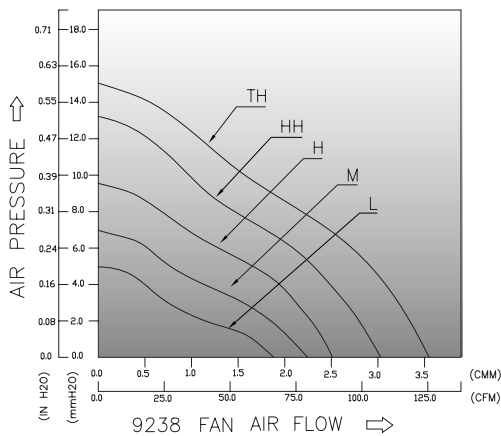

# DC BRUSHLESS FAN

9238 Series (92x92x38/mm)

## BRIEF SPECIFICATIONS

MODEL NO	RATED VOLTAGE V	OPERATING VOLTAGE V	RATED CURRENT A	ACTUAL CURRENT A	RATED POWER W	RATED SPEED RPM	MAX. AIR FLOW		MAX. STATIC AIR PRESSURE		NOISE LEVEL dBA
							CMM	CFM	mmH <sub>2</sub> O	InH <sub>2</sub> O	
9238L12B-	12	8~13.8	0.25	0.19	3.00	2600	1.882	66.46	4.88	0.192	39.9
9238M12B-	12	8~13.8	0.40	0.30	4.80	3200	2.245	79.29	7.10	0.280	45.6
9238H12B-	12	8~13.8	0.60	0.49	7.20	3800	2.513	88.73	9.77	0.385	49.9
9238HH12B-	12	8~13.8	0.90	0.61	10.80	4400	3.030	107.01	12.40	0.488	54.3
9238TH12B-	12	8~13.8	1.30	0.89	15.60	5000	3.549	125.34	14.42	0.568	57.9
9238L24B-	24	18~27.6	0.15	0.12	3.60	2600	1.882	66.46	4.88	0.192	39.9
9238M24B-	24	18~27.6	0.25	0.20	6.00	3200	2.245	79.29	7.10	0.280	45.6
9238H24B-	24	18~27.6	0.45	0.27	10.80	3800	2.513	88.73	9.77	0.385	49.9
9238HH24B-	24	18~27.6	0.60	0.31	14.40	4400	3.030	107.01	12.40	0.488	54.3
9238TH24B-	24	18~27.6	0.90	0.48	21.60	5000	3.549	125.34	14.42	0.568	57.9
9238L48B-	48	38~52.8	0.08	0.06	3.84	2600	1.882	66.46	4.88	0.192	39.9
9238M48B-	48	38~52.8	0.12	0.09	5.76	3200	2.245	79.29	7.10	0.280	45.6
9238H48B-	48	38~52.8	0.18	0.15	8.64	3800	2.513	88.73	9.77	0.385	49.9
9238HH48B-	48	38~52.8	0.35	0.29	16.80	4400	3.030	107.01	12.40	0.488	54.3
9238TH48B-	48	38~52.8	0.40	0.24	19.20	5000	3.549	125.34	14.42	0.568	57.9